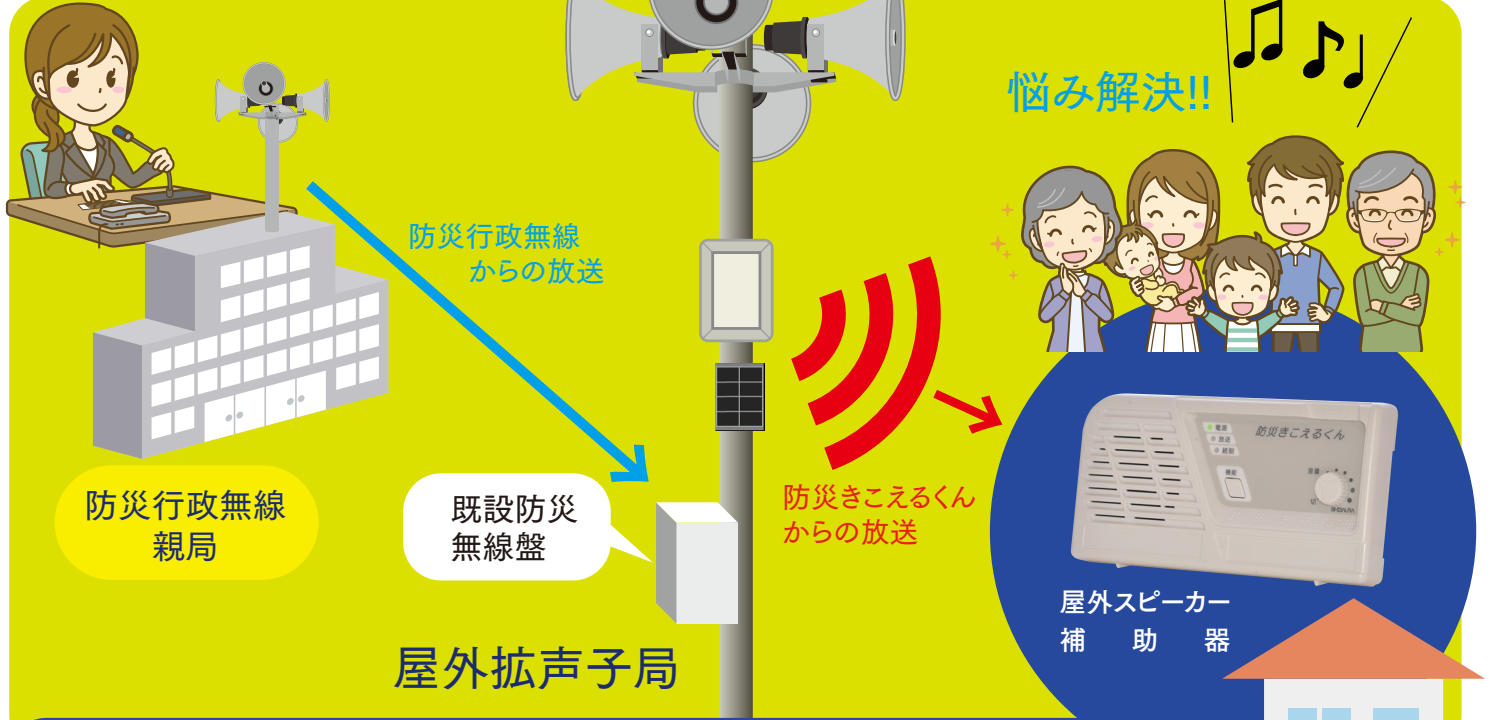

雨の日も
家の中で放送が
聞ける!

手続きが
一切不要!

<使用例>

- 屋外拡声子局のスピーカー端子と接続し、屋外拡声子局から放送が流れると同時に連動!
- 電源はソーラーパネル。バッテリー内蔵のため夜間でも放送可能*
- 防災行政無線以外にも学校・企業・工場etc...で活用が可能

※屋外拡声子局自体が鳴らない場合は放送できません。

<屋外スピーカー補助器仕様>

- 寸法…H:約110×W:約210×D:約65(mm)
- 質量…約450g(乾電池不含)
- 電源…通常時:ACアダプタによる100V受電にて動作
停電時:単三形乾電池×4本にて動作