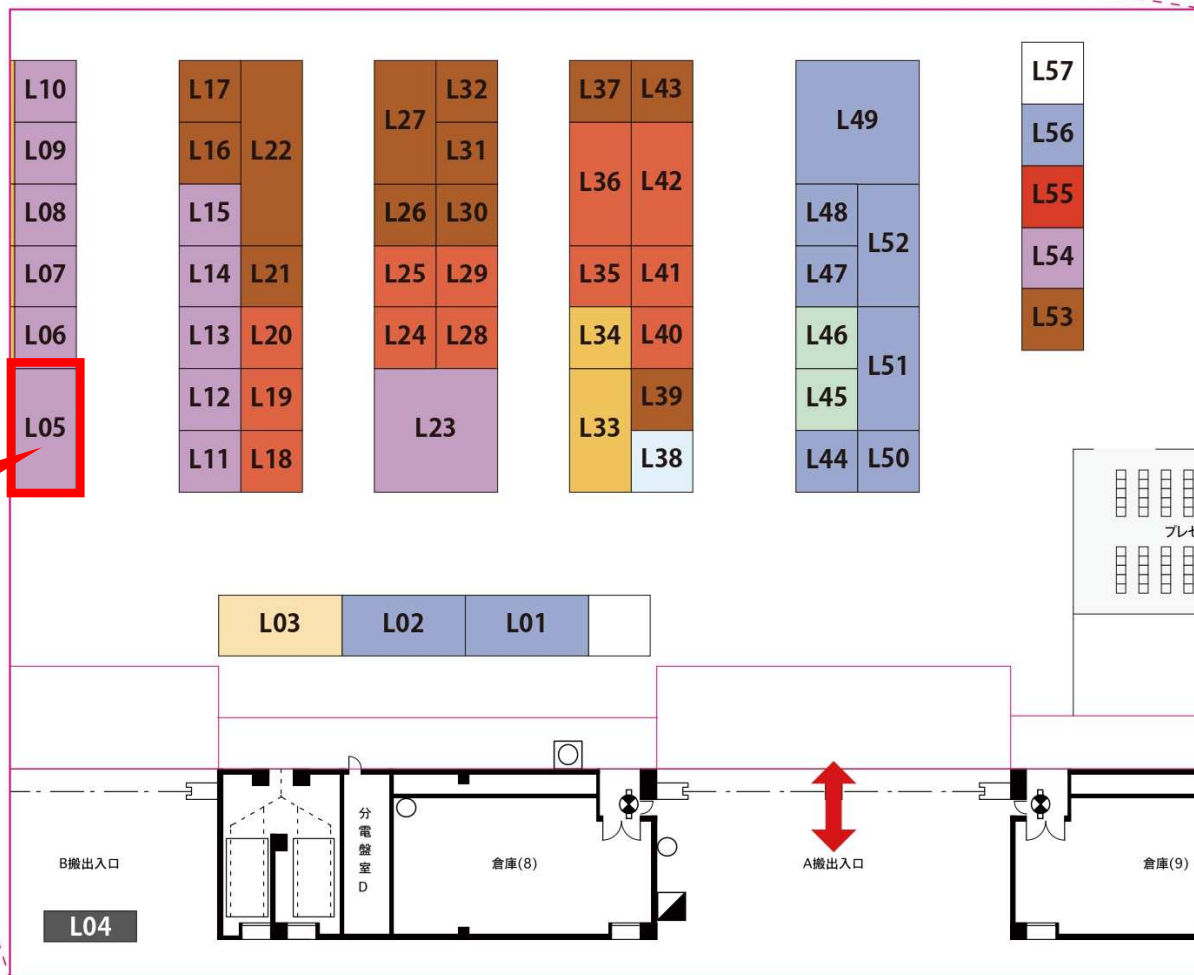

《 小間配置図 》

来場者入退場口

芝浦電子工業株式会社
小間番号：L05