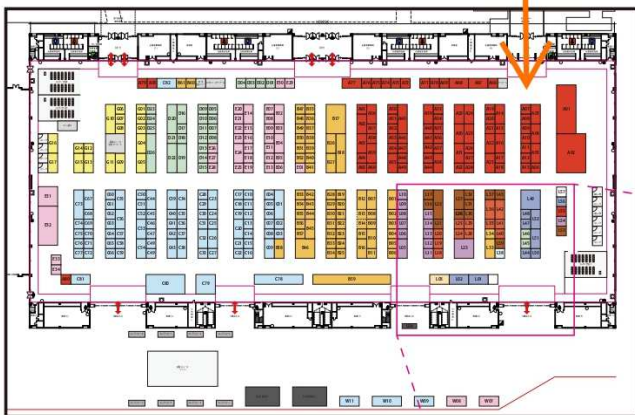

《 小間配置図 》

来場者入退場口

芝浦電子工業株式会社
小間番号：L05