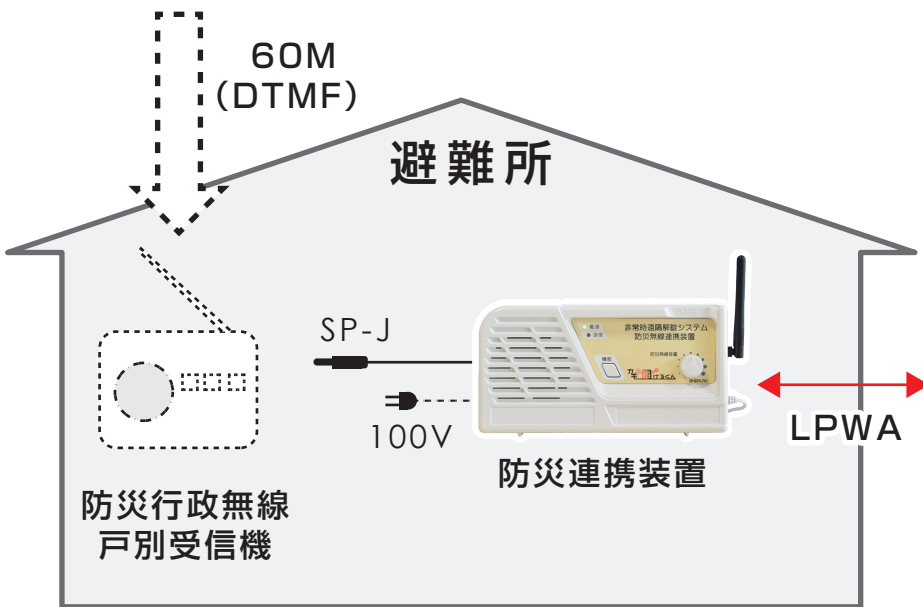

# TYPE - 1

防災無線からの施／解錠  
地震／Jアラート自動解錠

1つの音声  
ファイル

放送内容

〇〇公民館を  
避難所として  
開設しま

+

DTMF信号音

APP DTMF発生装置

# 地震

カギ開けるくん

100V

施設より100V受電  
もしくは  
ソーラー(オプション)  
施設より100V受電  
※ 別途電源工事必要