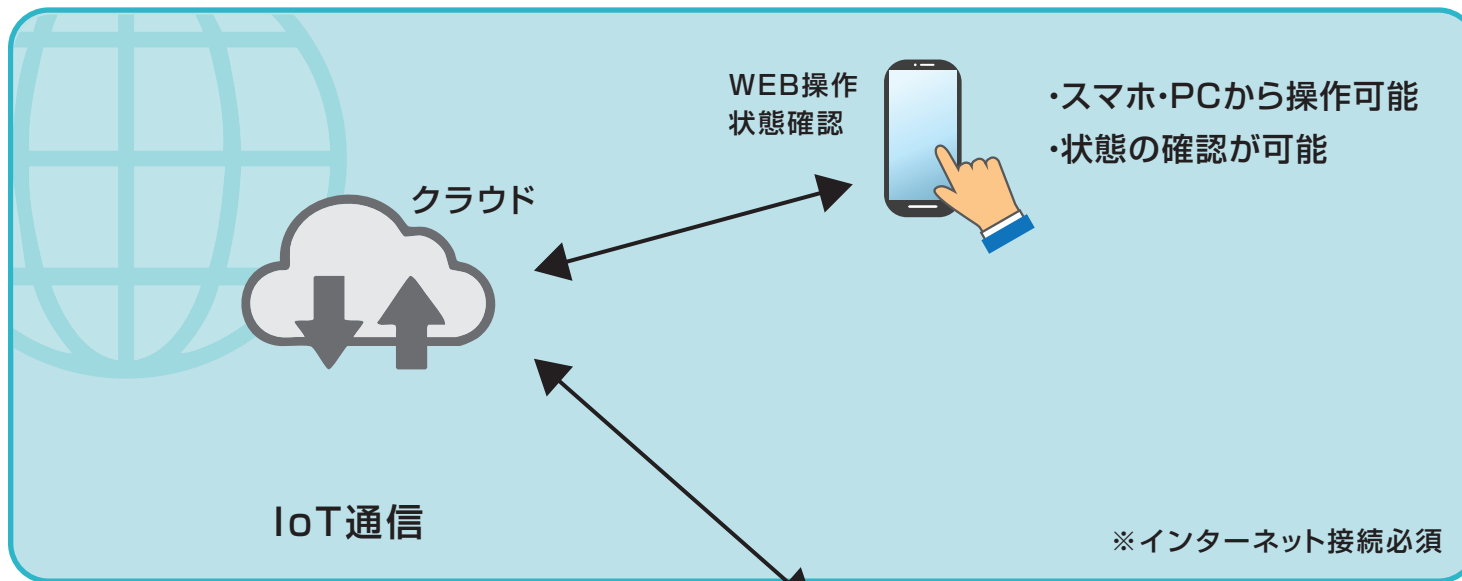

TYPE -4

WEBからの施／解錠 + 状態の確認
地震自動解錠

100V

施設より100V受電
※ 別途電源工事必要
※ ソーラーパネルは不可

カギ開けるくん