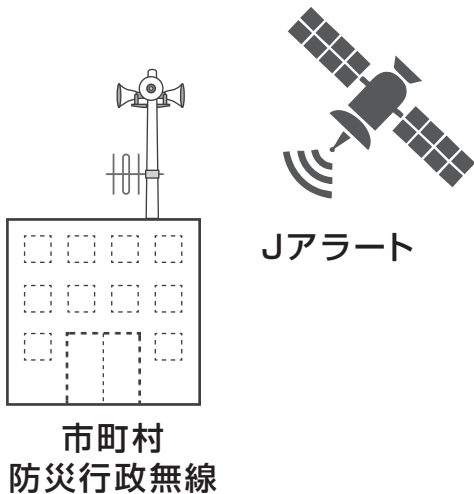

TYPE - 1

防災無線からの施／解錠
地震／Jアラート自動解錠

1つの音声
ファイル

放送内容

〇〇公民館を
避難所として
開設しま

+

DTMF信号音

APP DTMF発生装置

ピ.ポ.パ