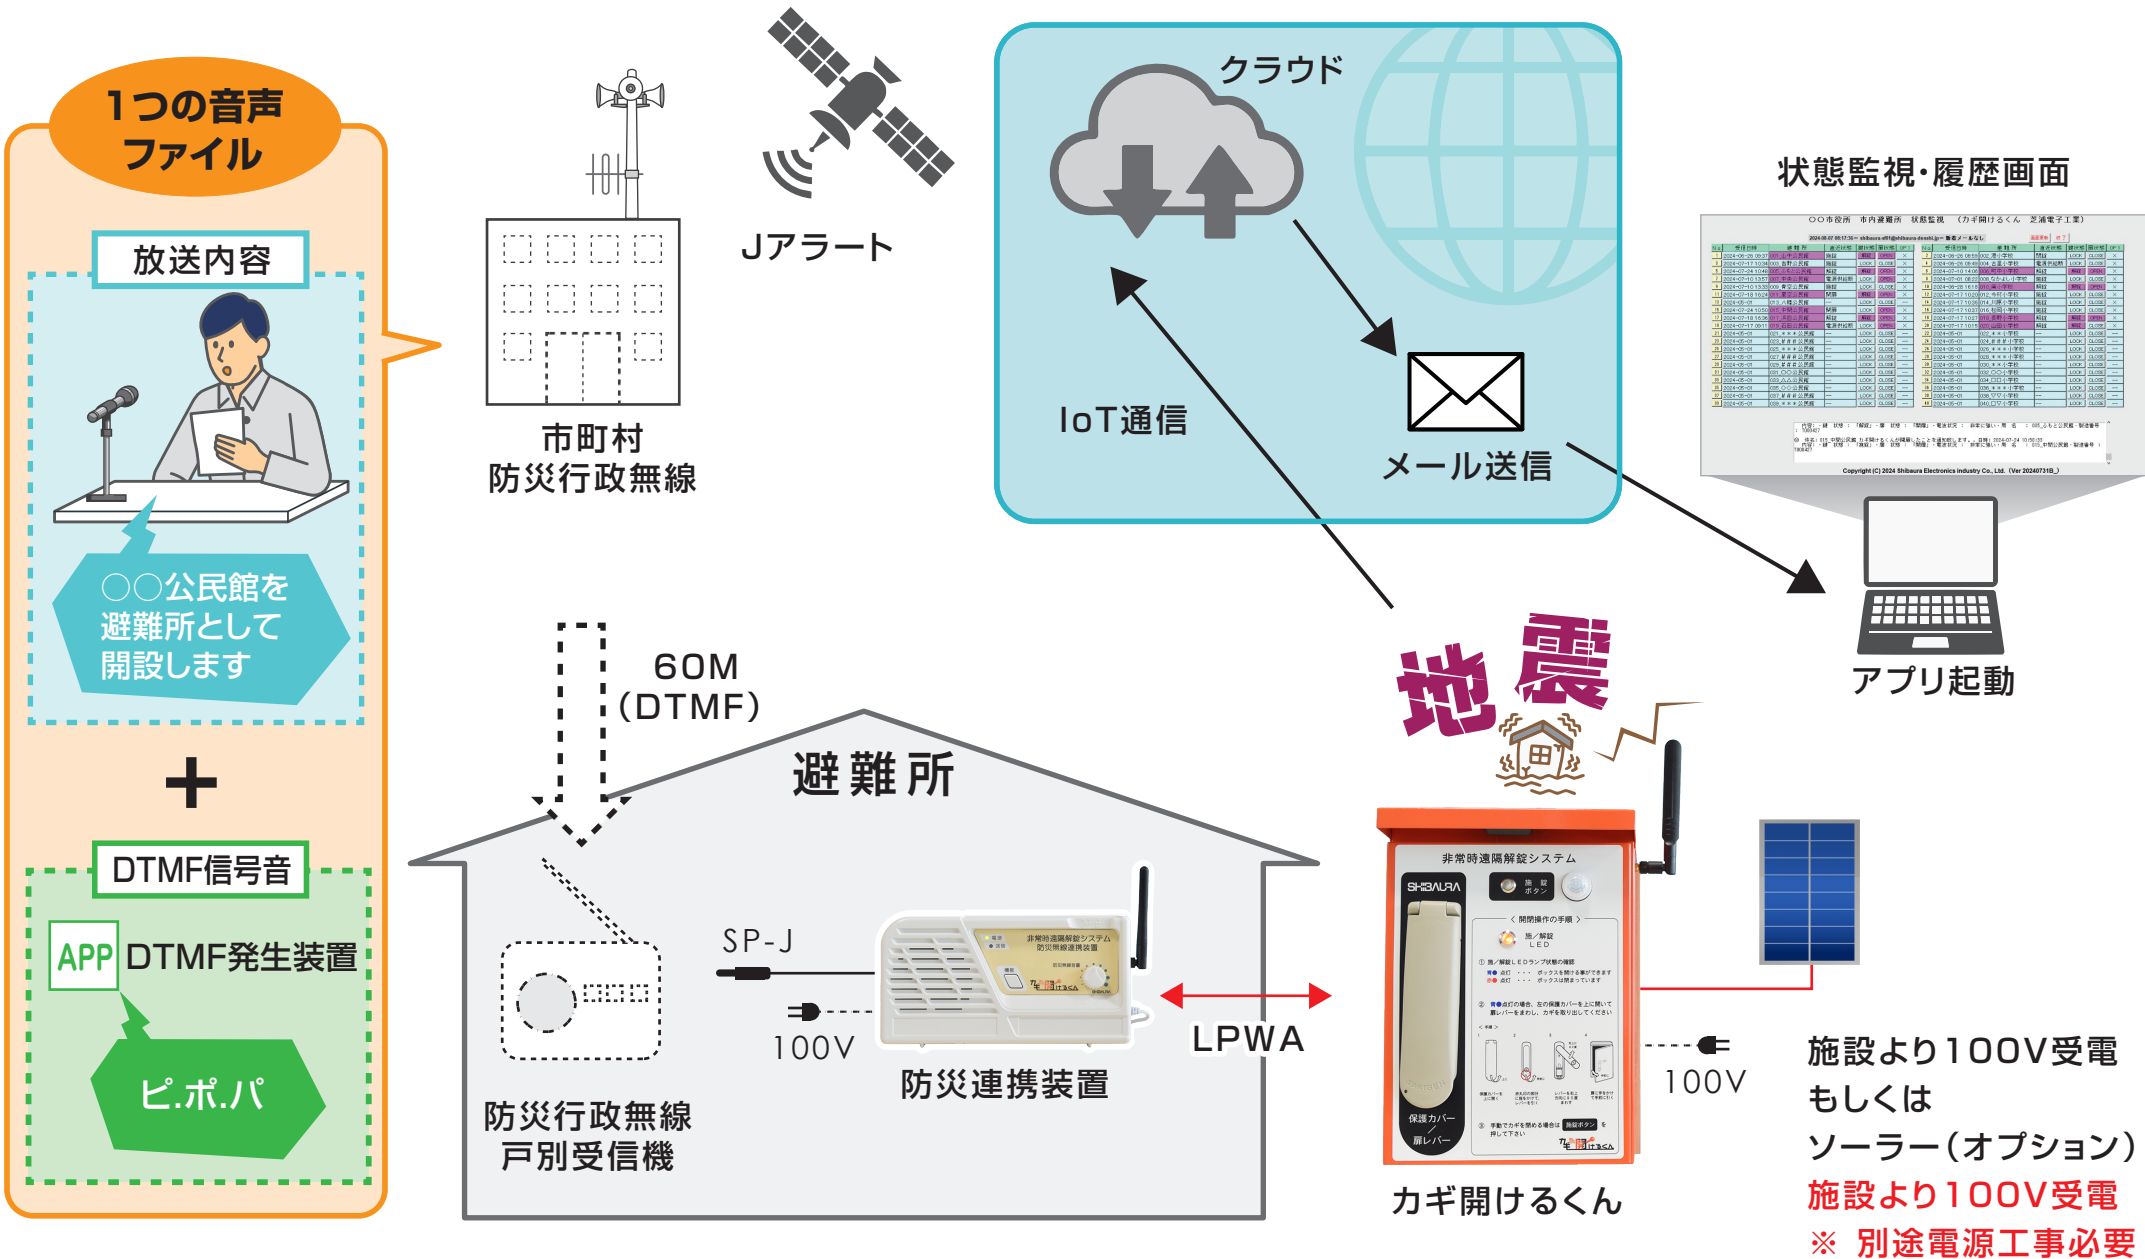

## TYPE - 1

防災無線からの施／解錠  
地震／Jアラート自動解錠

1つの音声  
ファイル

放送内容

〇〇公民館を  
避難所として  
開設します

+

DTMF信号音

APP DTMF発生装置

# 地震

カギ開けるくん

施設より100V受電  
もしくは  
ソーラー(オプション)  
施設より100V受電  
※ 別途電源工事必要

## TYPE -2

防災無線からの施／解錠 + 状態の確認  
地震／Jアラート自動解錠

## TYPE -3

防災無線とWEBからの施／解錠 + 状態の確認  
地震／Jアラート自動解錠

**1つの音声ファイル**

放送内容

〇〇公民館を避難所として開設します

+

DTMF信号音

APP DTMF発生装置