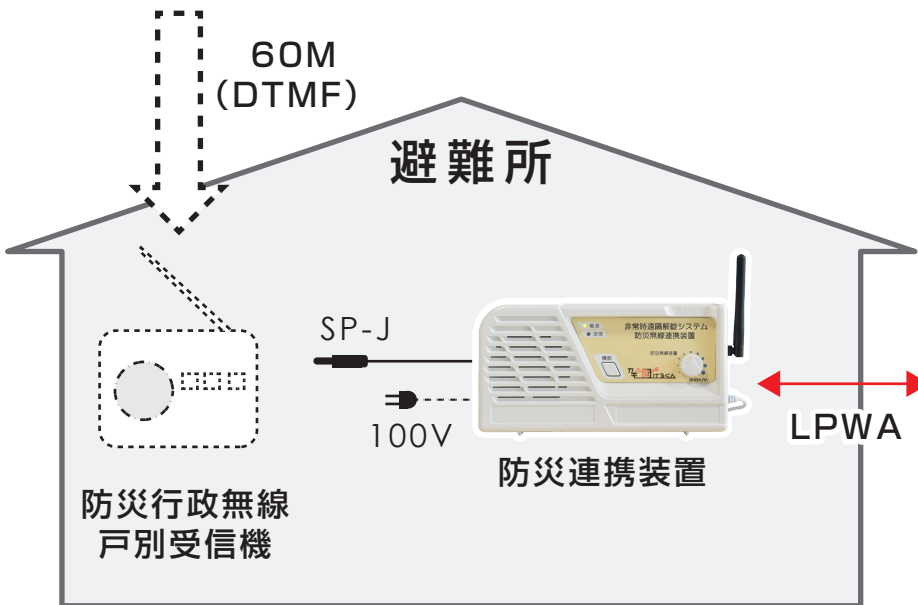

## TYPE - 1

防災無線からの施／解錠  
地震／Jアラート自動解錠

1つの音声  
ファイル

放送内容

〇〇公民館を  
避難所として  
開設します

+

DTMF信号音

APP DTMF発生装置

ピ.ポ.パ

Jアラート

市町村  
防災行政無線

60M  
(DTMF)

避難所

# 地震

カギ開けるくん

施設より100V受電  
もしくは  
ソーラー(オプション)  
施設より100V受電  
※ 別途電源工事必要

## TYPE -2

防災無線からの施／解錠 + 状態の確認  
地震／Jアラート自動解錠