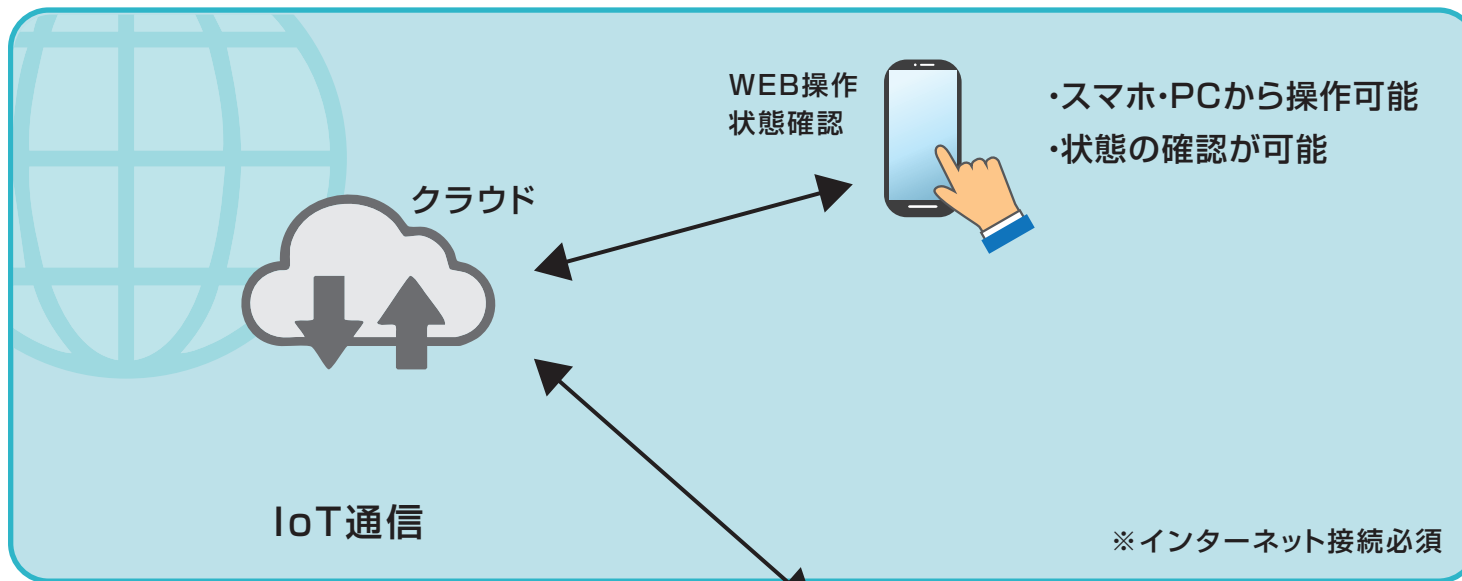

TYPE -4

WEBからの施／解錠 + 状態の確認
地震自動解錠

カギ開けるくん

100V

- 施設より100V受電
- ※ 別途電源工事必要
- ※ ソーラーパネルは不可